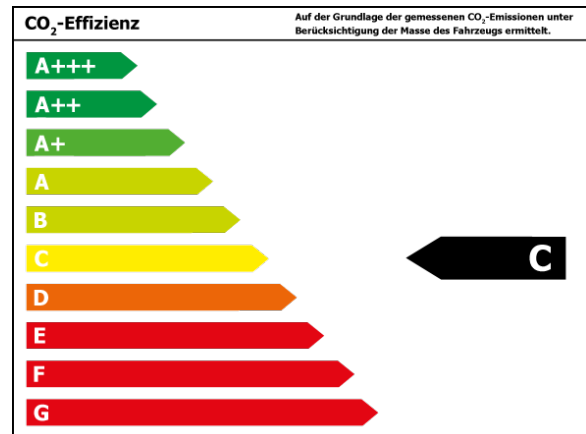

Verbrauch

Verbrauch und Emissionen (NEFZ) *

Innerorts* :	7,7 l/100 km
Ausserorts* :	5,8 l/100 km
Kombiniert* :	6,5 l/100 km
CO2-Emission* :	147,0 g/km

Verbrauch und Emissionen (WLTP) *

Langsam* :	9,1 l/100 km
Mittel* :	6,9 l/100 km
Schnell* :	6,1 l/100 km
Sehr schnell* :	7,3 l/100 km
Kombiniert* :	7,1 l/100 km
CO2-Emission* :	161 g/km